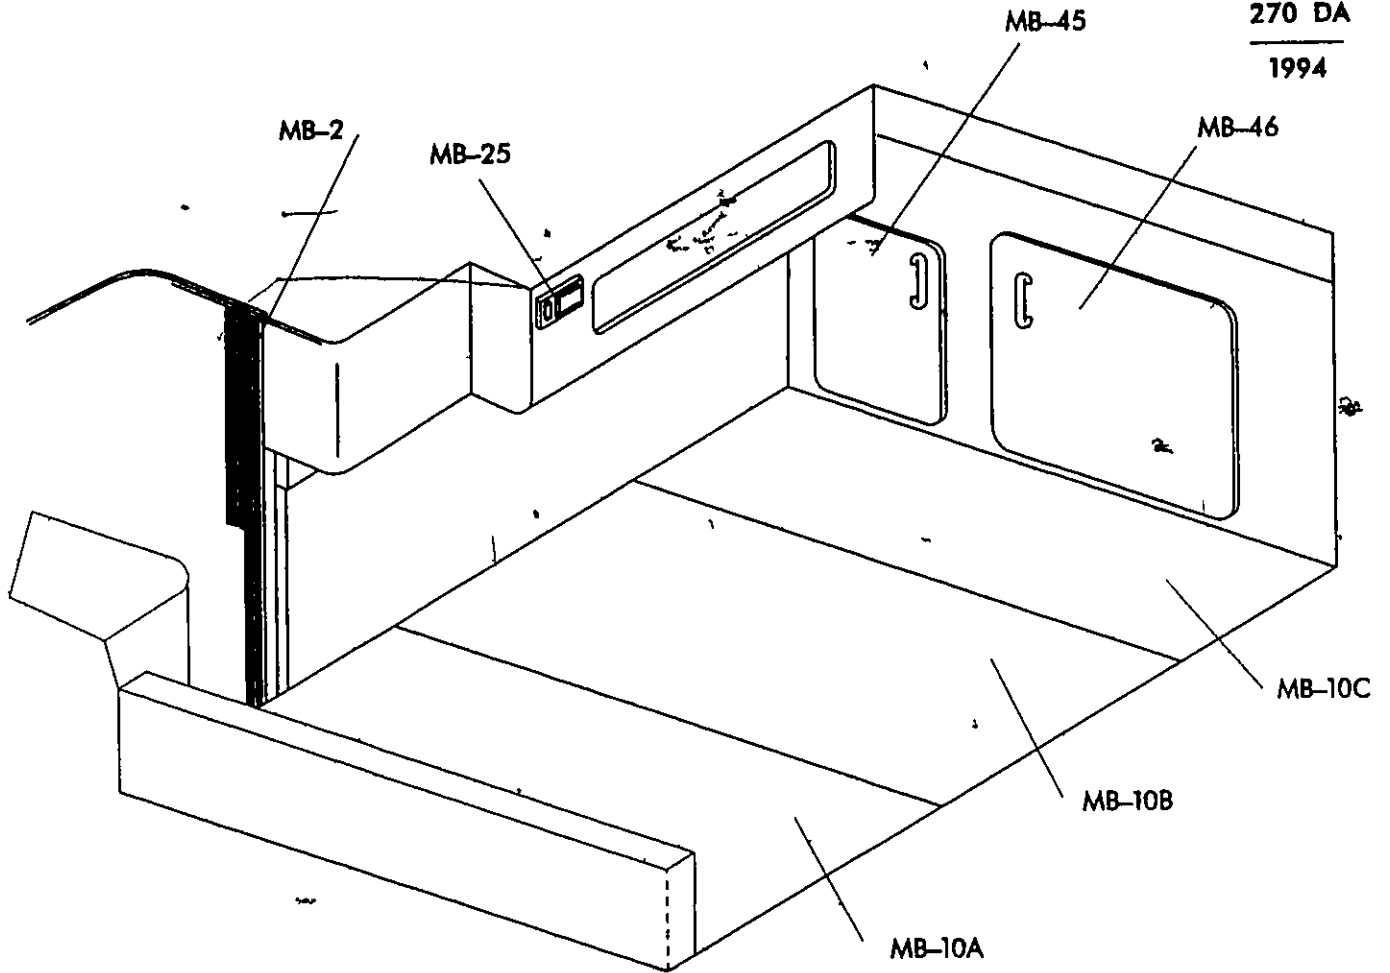

MID BERTH

Sea Pops
270 DA
1994